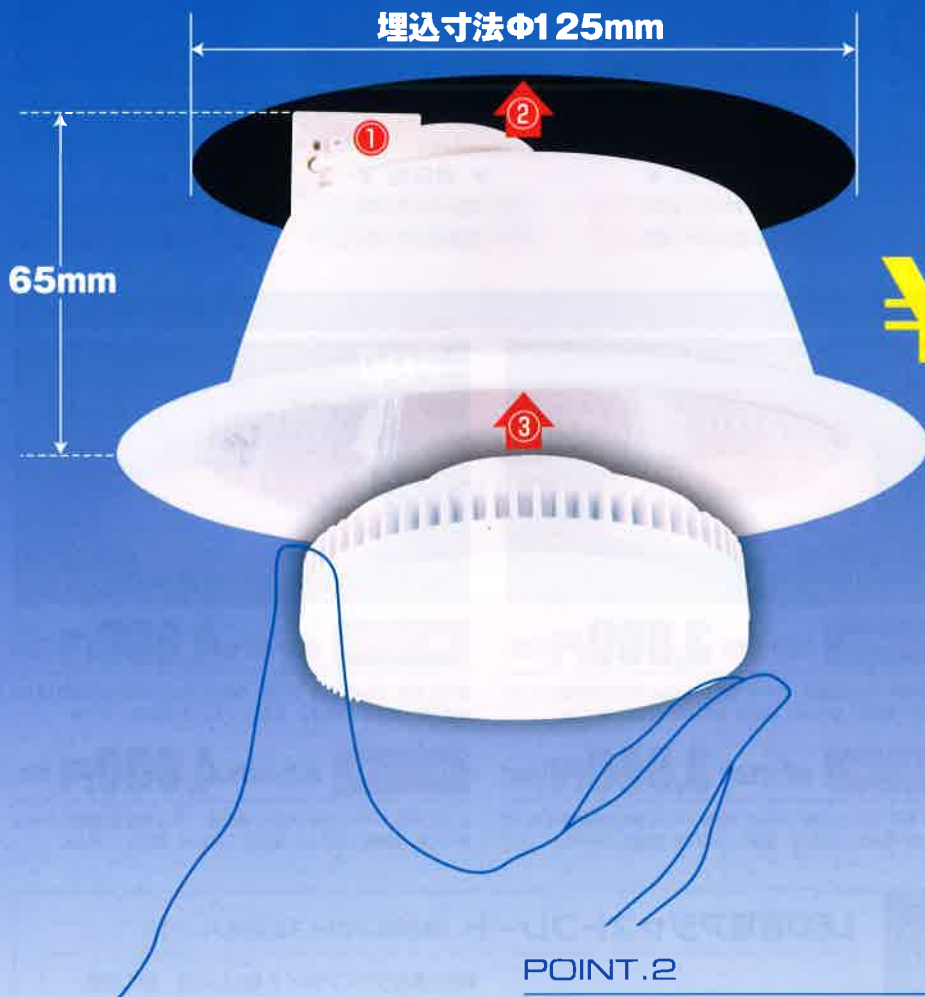

NEW

薄型LEDダウンライト

取替キャンペーン実施中!

埋込寸法Φ125mm

65mm

希望小売価格(税抜)

¥2,400

(ランプ別売)

POINT. 1

カンタン施工!

- ① 屋内配線に接続
- ② 開口部(Φ125)に枠を固定
- ③ ランプを装着するだけ!

POINT. 2

光色と配光角度 が選べます!

3色×2タイプ=6種から
シーンに合わせて選べます

電球色 温白色 昼白色

広角タイプ
100°

中角タイプ
40°

POINT. 3

大きな開口でも 大丈夫!

アジャストプレートで
施工費削減!

既存天井埋込穴径

LEDユニットフラット形は
カンタンに着脱・交換可能！

口金の2つのピンをソケットに合わせて挿入し回転すればロックされます。天井裏のスペースが少ない場合でも取り付けできる薄型ライトです。

選べる3つの光色、2つの配光角度
シーンに合わせて選べます！