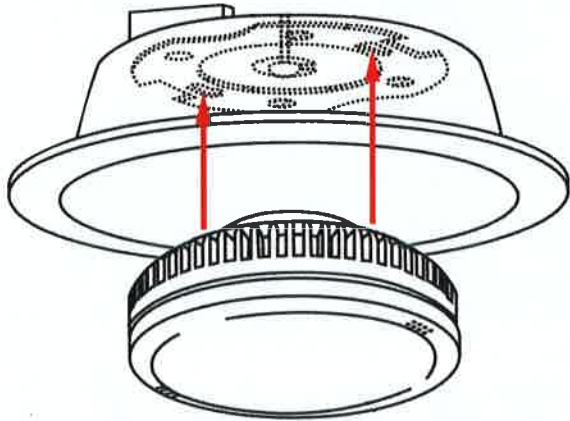

POINT. 1

カンタン施工!

- ① 屋内配線に接続
- ② 開口部(Φ125)に枠を固定
- ③ ランプを装着するだけ!

POINT. 2

光色と配光角度 が選べます!

3色×2タイプ=6種から
シーンに合わせて選べます

電球色 温白色 昼白色

広角タイプ
100°

中角タイプ
40°

POINT. 3

大きな開口でも 大丈夫!

アジャストプレートで
施工費削減!

既存天井埋込穴径

LEDユニットフラット形は
カンタンに着脱・交換可能！

口金の2つのピンをソケットに合わせて挿入し回転すればロックされます。天井裏のスペースが少ない場合でも取り付けできる薄型ライトです。

選べる3つの光色、2つの配光角度
シーンに合わせて選べます！

◎寸法 外径：75mm 全長：38mm ◎質量：100g ◎定格消費電力：5.4w
◎全光束 電球色：410lm 温白色：430lm 昼白色：450lm

500シリーズ

Φ75mm 希望小売価格 **3,800円**(税抜)

◎寸法 外径：75mm 全長：38mm ◎質量：100g ◎定格消費電力：5.7w
◎全光束 電球色：510lm 温白色：540lm 昼白色：560lm

700シリーズ

Φ75mm 希望小売価格 **4,800円**(税抜)